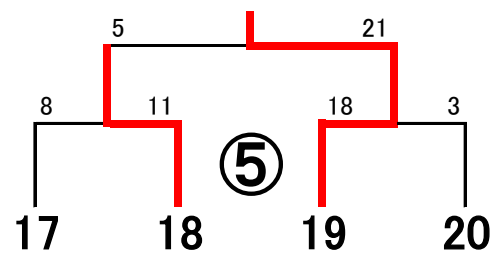

★1	寺泊マリンスターズ
2	さつき
3	MITSUWAフェニックス
4	川口ファイターズ

5	赤城ベースボールクラブ
6	阪之上柏葉野球クラブ
★7	希望ベースボールクラブ
8	むつなみベースボールクラブ

9	中之島イーグルス
10	新町クラブ
★11	けいせつ野球クラブ
12	宮内ファイターズ

★13	八幡野球クラブ
14	栃尾秋葉ベースボールクラブ
15	石坂メッツ
16	あおし野球クラブ

17	越路Jrクラブ
18	日越ブルースカイ
★19	若獅子
20	前川マッハーズ