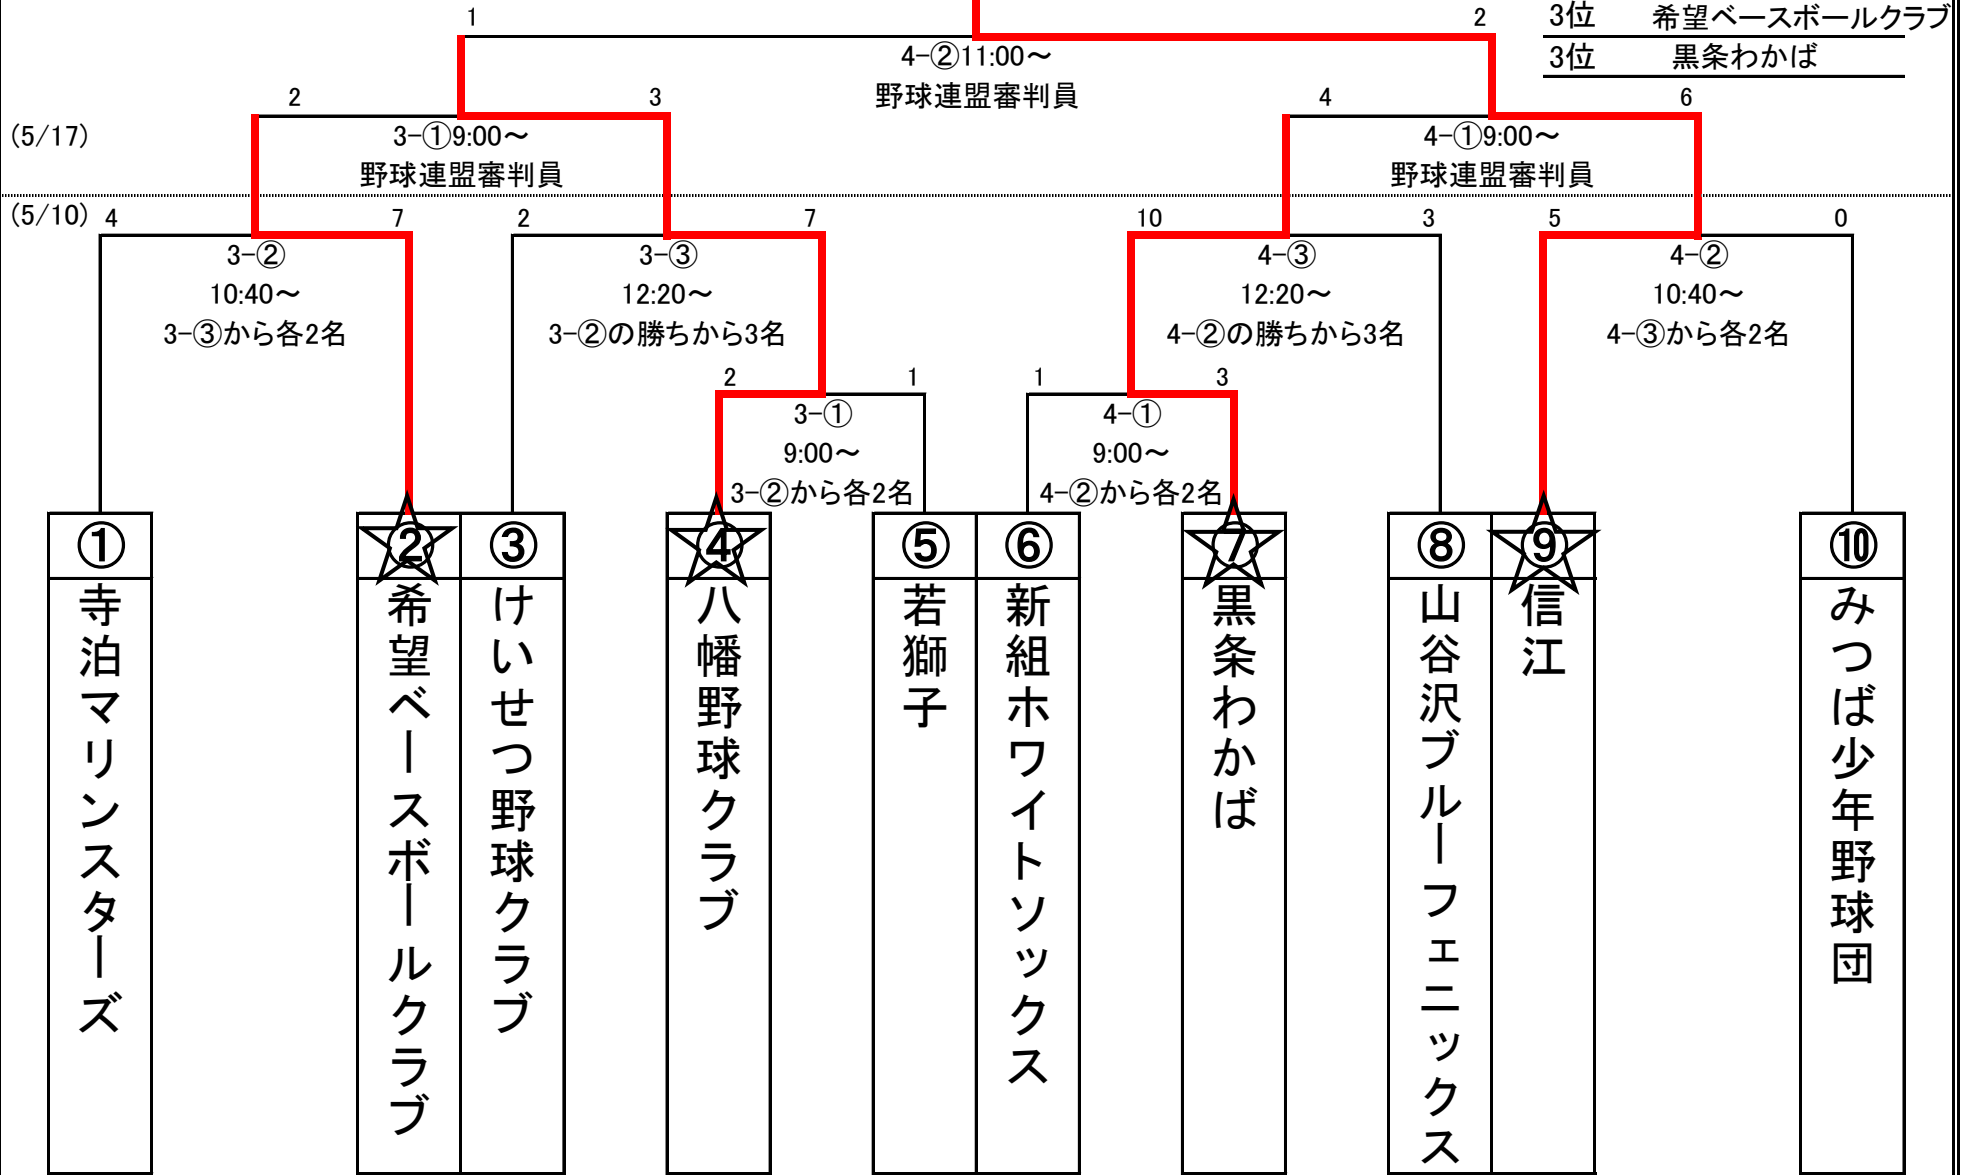

# A大会 組み合わせ

優勝	信江
準優勝	八幡野球クラブ
3位	希望ベースボールクラブ
3位	黒条わかば